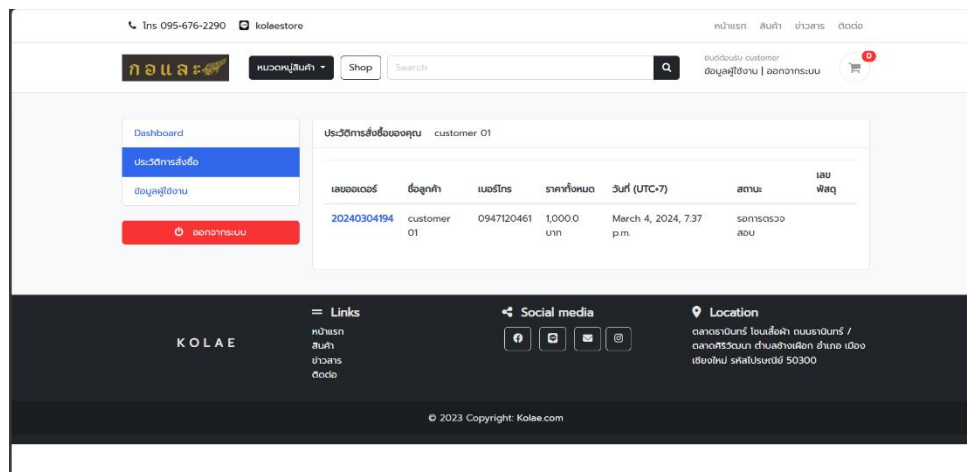

The top navigation bar is identical to the previous screenshot, showing the phone number, store name, and navigation links. The search bar contains 'Shop' and 'Search'. The user is identified as 'ยังไม่ได้เข้าสู่ระบบ' (Not logged in) and the page title is 'เข้าสู่ระบบ | สมัครสมาชิก' (Log in | Sign up).

ภาพที่ 4.20 หน้าเข้าสู่ระบบของลูกค้า

ภาพที่ 4.21 หน้าแรกของลูกค้า

ภาพที่ 4.22 หน้าข่าวสารของลูกค้า

ภาพที่ 4.23 หน้าติดต่อของลูกค้า

ภาพที่ 4.24 หน้า Dashboard ของลูกค้า

ภาพที่ 4.25 หน้าประวัติการสั่งซื้อของลูกค้า

ภาพที่ 4.26 หน้าข้อมูลผู้ใช้งานของลูกค้า