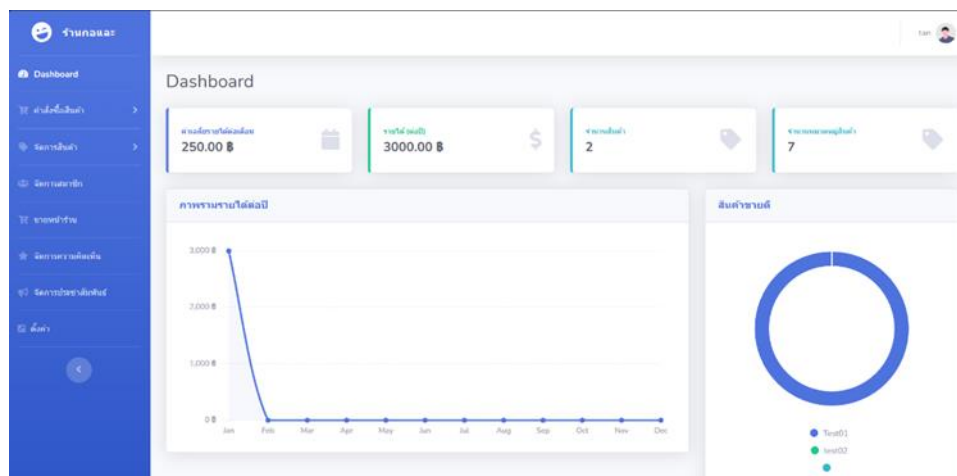

ภาพที่ 4.1 หน้าการเข้าสู่ระบบของผู้ใช้งานและผู้ดูแลระบบ

ภาพที่ 4.2 หน้าหลักของผู้ดูแลระบบ