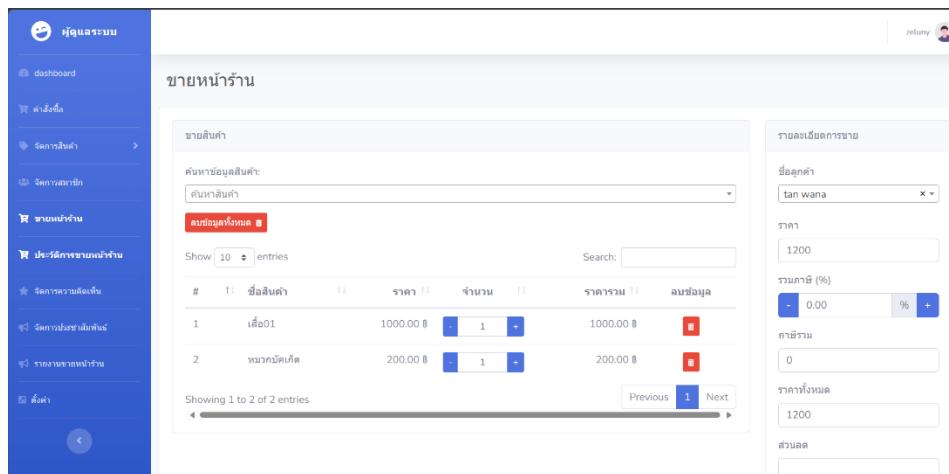

ภาพที่ 4.6 หน้าจัดการข้อมูลสมาชิกของผู้ดูแลระบบ

ภาพที่ 4.7 หน้าขายหน้าร้านของผู้ดูแลระบบ