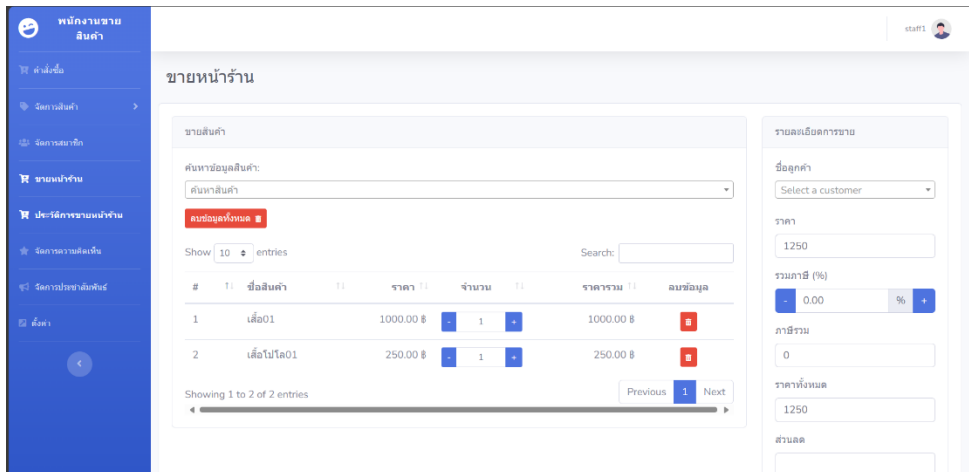

ภาพที่ 4.14 หน้าจัดการสมาชิกของพนักงาน