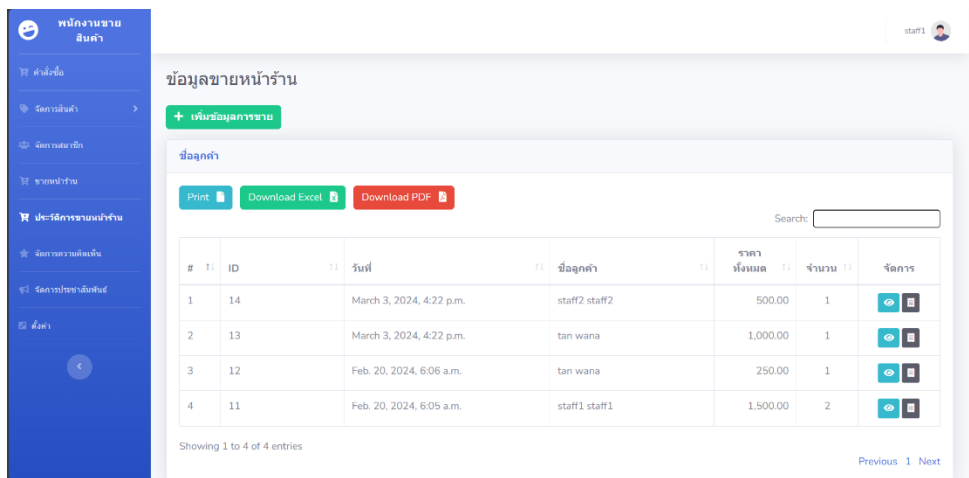

Showing 1 to 3 of 3 entries

Previous 1 Next

Copyright © Kolae shop 2024

ภาพที่ 4.14 หน้าจัดการสมาชิกของพนักงาน

ภาพที่ 4.15 หน้าจัดการขายหน้าร้านของพนักงาน

ภาพที่ 4.16 หน้าประวัติการขายหน้าร้านของพนักงาน

พนักงานขาย
สินค้า