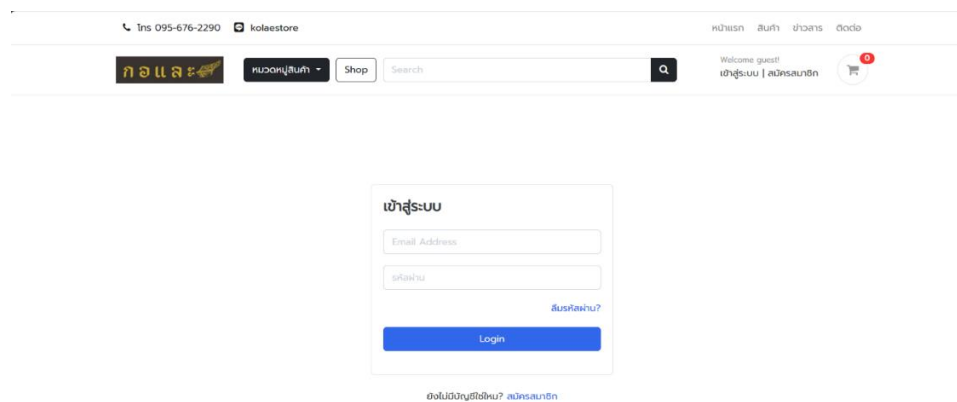

4.1.1 ส่วนของผู้ดูแลระบบ