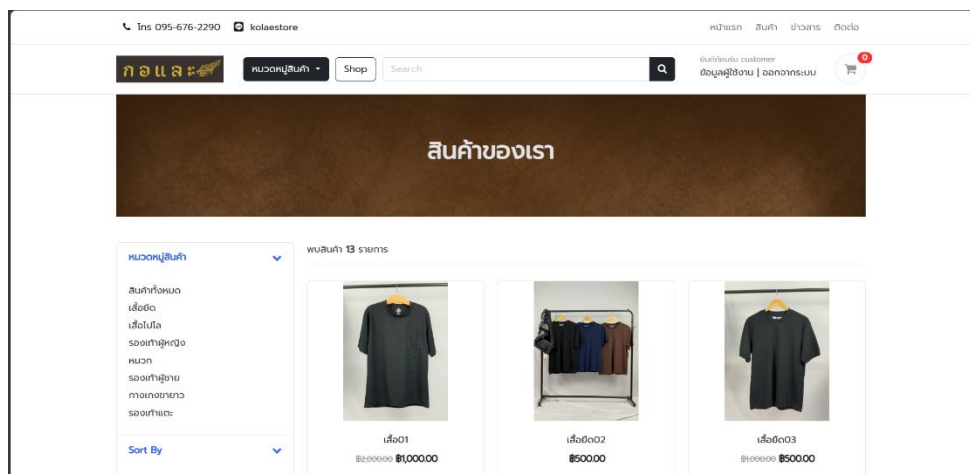

ภาพที่ 4.20 หน้าเข้าสู่ระบบของลูกค้า