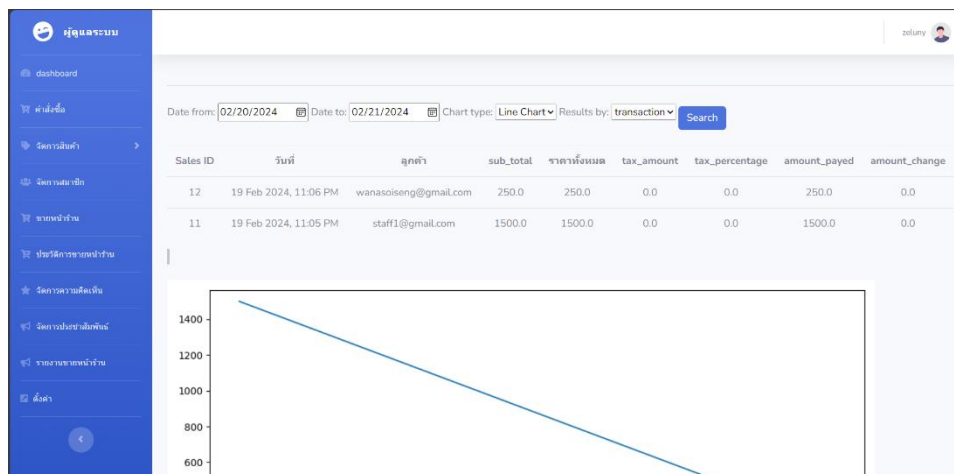

ภาพที่ 4.9 หน้าจัดการความคิดเห็นของผู้ดูแลระบบ

ข้อมูลข่าวสารประชาสัมพันธ์

+ เพิ่มข้อมูล

ข้อมูลสินค้า

Print Download Excel Download PDF

Search:

#	ชื่อเรื่อง	รูปภาพ	สถานะ	จัดการ
1	โปรโมชั่น		เปิด	

Showing 1 to 1 of 1 entries

Previous 1 Next

Copyright © Kolaé shop 2024

ภาพที่ 4.10 หน้าจัดการประชาสัมพันธ์ของผู้ดูแลระบบ

ภาพที่ 4.11 หน้ารายงานขายหน้าร้านของผู้ดูแลระบบ

4.1.2 ส่วนของพนักงาน

The dashboard displays a table of order information. The table has columns for order ID, date, customer name, phone number, address, and status. The status is 'ส่งแล้ว' (Sent).